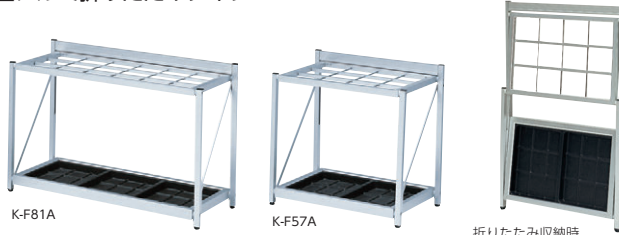

アルミ朝礼台

- 軽量で丈夫なアルミ朝礼台
- 角丸仕様で子供たちも安全
- 踊場はノンスリップ加工

安全に昇降できる幅広設計。
(スベリ止めライン入り)

最大使用質量 本体450kg
階段150kg

●アルミ朝礼台 (階段含む)

寸法W×D×H	踊場W×D	質量kg	商品コード	品番	価格
900×1140×600	900×730	17	90-6038-0	DR-09	¥578,300
1200×1760×800	1200×1200	31	90-6039-0	DR-12	¥788,000
1500×1760×800	1500×1200	34	90-6040-0	DR-15	¥853,000
1800×1760×800	1800×1200	38	90-6041-0	DR-18	¥939,700

■仕様 本体/アルミ(アイボリー)、踊場/アルミ、ノンスリップ加工(ベージュ)
階段/アルミ(アイボリー)

アンブレラスタンド

■クラッドステンレスタイプ

- 中仕切付

UW-135W

UW-45W

寸法W×D×H	本用	商品コード	品番	価格
1340×300×500	96	43-0341-0	UW-135W	¥73,200
900×300×500	64	43-0342-0	UW-90W	¥56,300
445×300×500	32	43-0343-0	UW-45W	¥38,400

■仕様 本体/φ13クラッドステンレスパイプ、アジャスター、ステンレス中仕切付
受皿/ステンレス、マット(PVC)

■アルミ折りたたみタイプ

K-F81A

K-F57A

折りたたみ収納時

寸法W×D×H	本用	商品コード	品番	価格
810×345×560	18	33-0150-0	K-F81A	¥41,900
570×345×560	12	33-0149-0	K-F57A	¥36,000

■仕様 本体/22×22mmアルミ、アルマイト仕上げ、傘幹/アルミ、アルマイト仕上げ
受皿/樹脂成型品(ブラック)、差込口W85×D110

優勝旗ケース(UCJ金属加工)

■仕様

- フレーム/アルミニウム
- 扉パネル/アクリル変性ポリエステル化粧合板
- キャスター/φ60mm樹脂双輪(黒色)
- ガラス/5mm
- ケース部/前面ガラス引戸、プッシュ錠付
- 脚部/前面パネル引戸
- 天板ガラス/盗難防止仕様
- ガラス棚/棚柱+棚受
- 旗取付金具/上・下各4個
- 反射カバー(オプション)

●H2150mm(ケース内H1832mm)